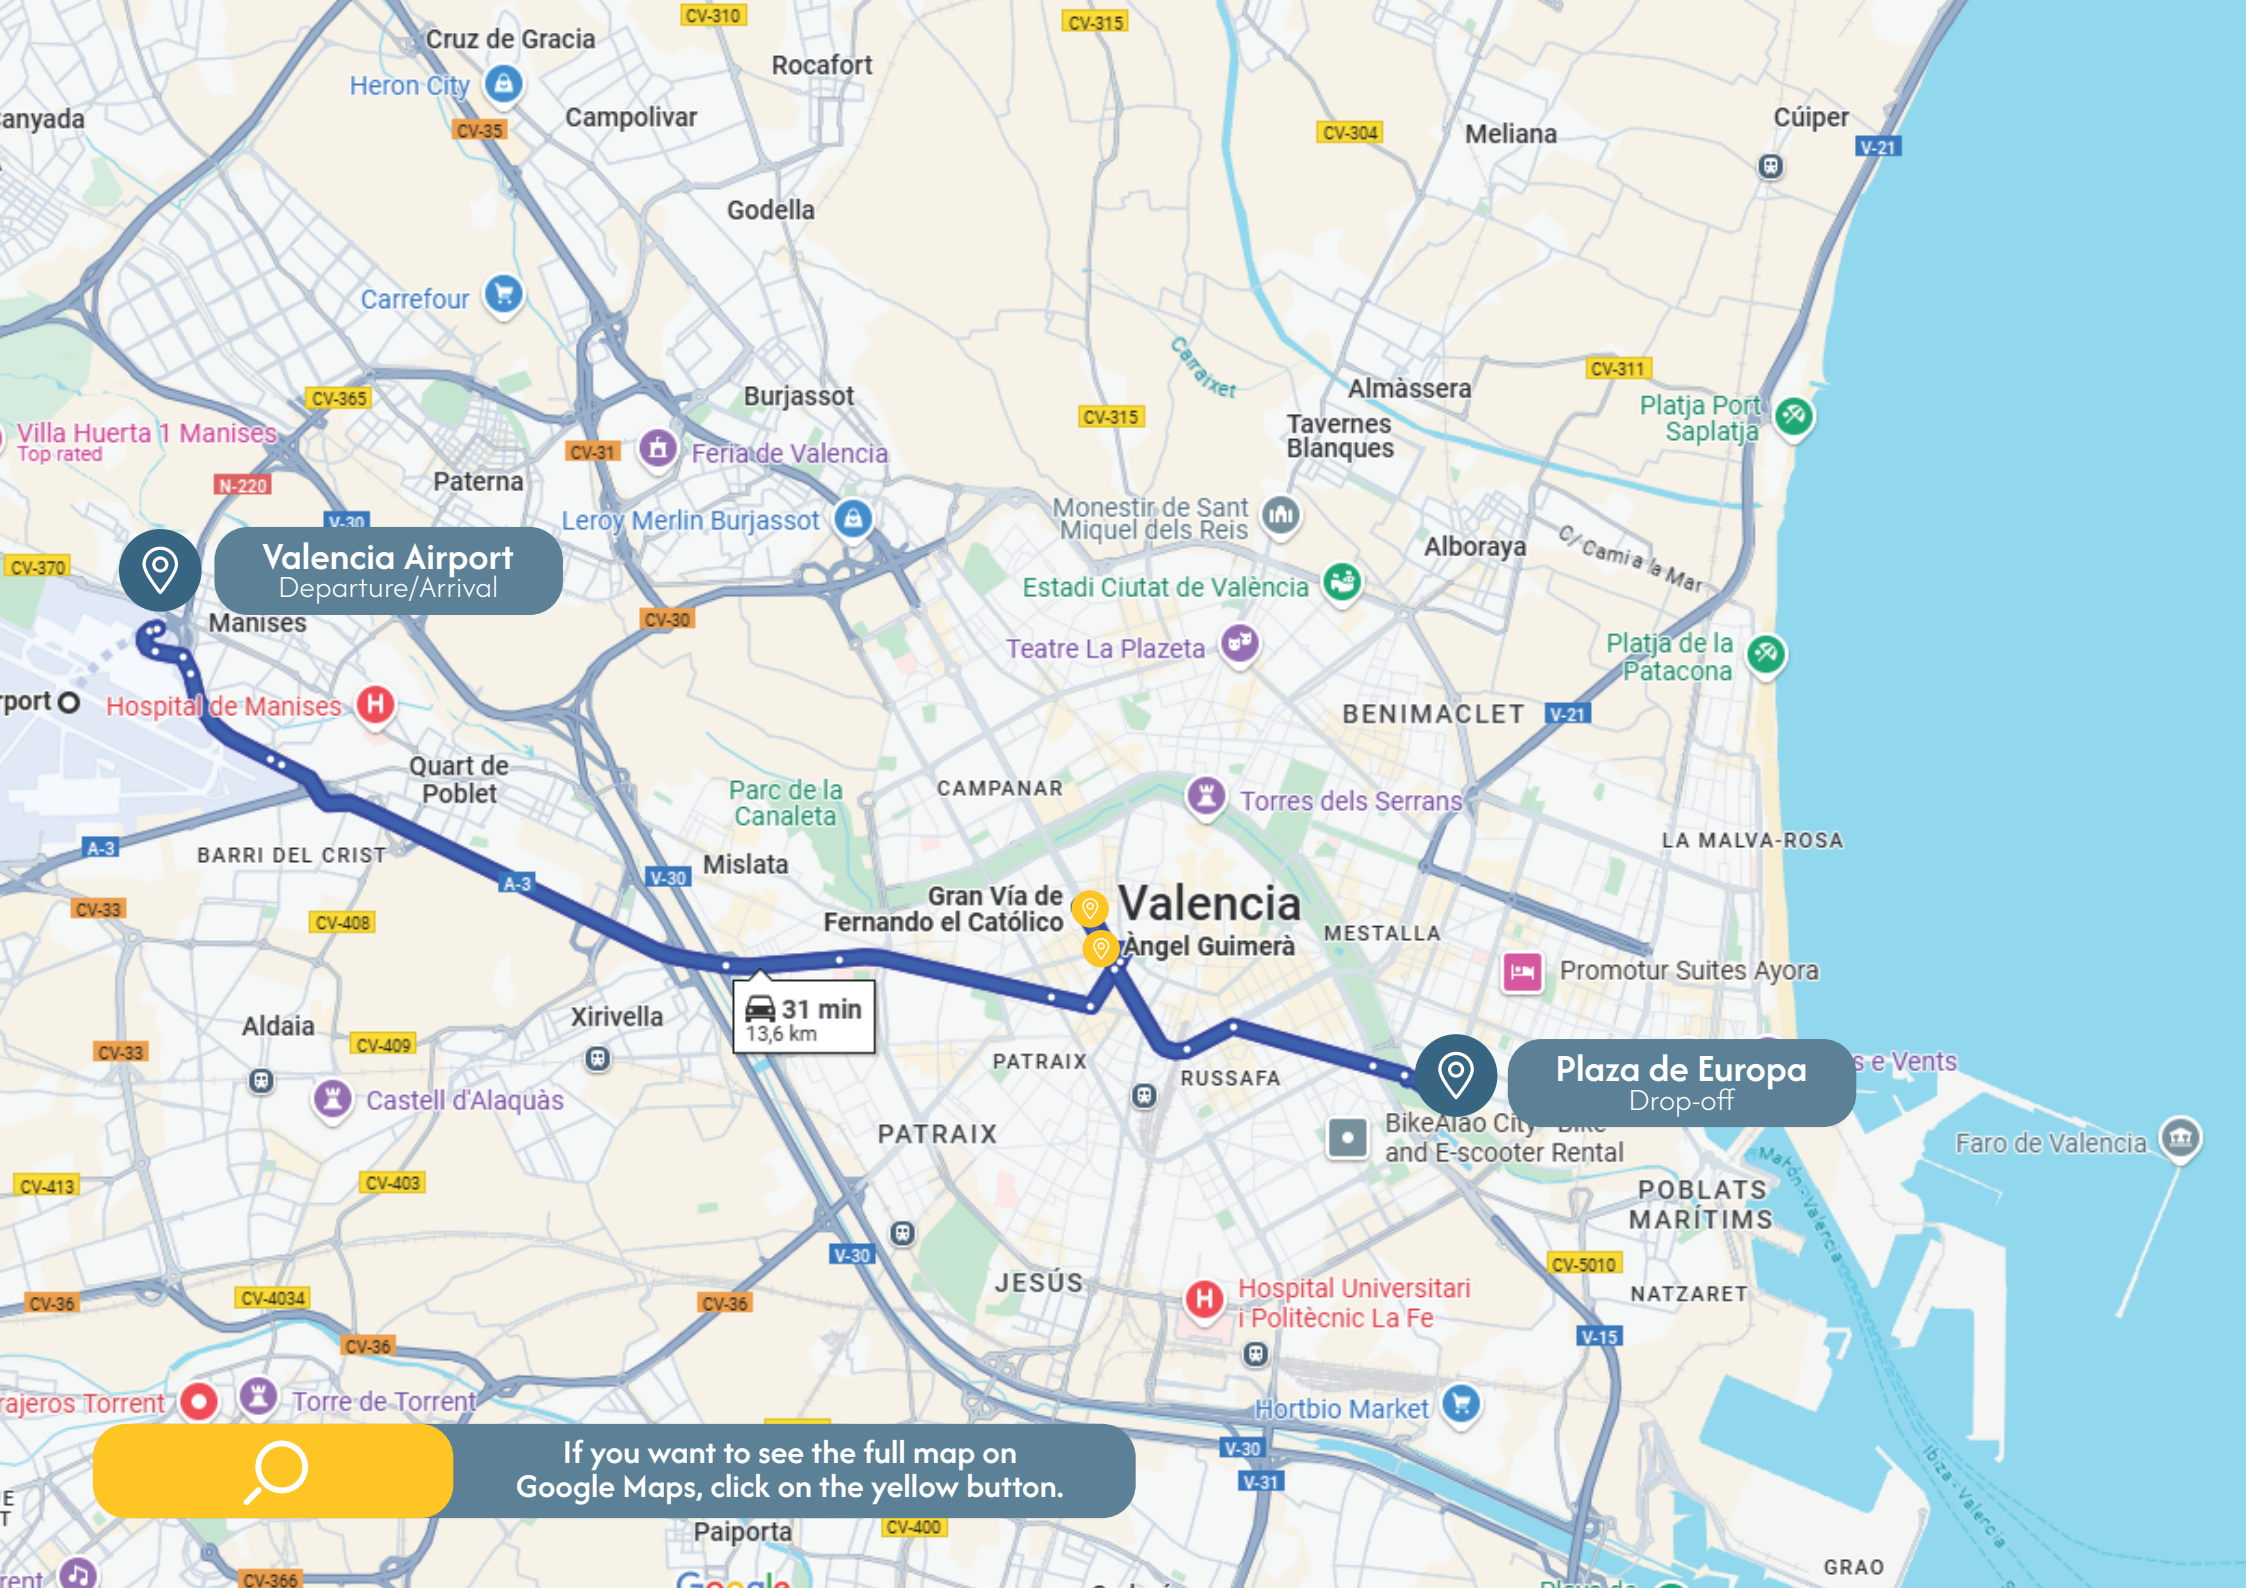

BUS SCHEDULE

29 APRIL

Airport to Plaza de Europa / Feria Valencia

Departure Time	Pickup Location	Stop	Destination
09:30	Valencia Airport	C/Ángel Guimerá - Gran Vía de Fernando el Católico	Plaza de Europa
10:30	Valencia Airport	C/Ángel Guimerá - Gran Vía de Fernando el Católico	Plaza de Europa
11:00	Valencia Airport	C/Ángel Guimerá - Gran Vía de Fernando el Católico	Plaza de Europa
11:30	Valencia Airport	C/Ángel Guimerá - Gran Vía de Fernando el Católico	Plaza de Europa
12:30	Valencia Airport	→	Feria Valencia
13:30	Valencia Airport	→	Feria Valencia

RETURN TRIP

Feria Valencia to Museo Príncipe Felipe

19:00	Feria Valencia	→	Museo Príncipe Felipe
-------	----------------	---	-----------------------

Valencia Airport
Departure/Arrival

Plaza de Europa
Drop-off

31 min
13,6 km

 If you want to see the full map on Google Maps, click on the yellow button.

Feria Valencia
Main Event Location

Valencia Airport
Departure/Arrival

16 min
9,2 km

17 min
11,2 km

If you want to see the full map on Google Maps, click on the yellow button.